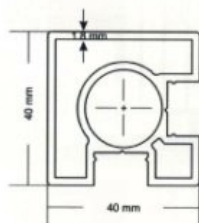

BRIDGE  
NT 2540  
Madlo hranate  
60x25 mm s  
oblukovov dražkov

BRIDGE  
NT 2544  
Profil na sklo  
27.2 x 20 mm

BRIDGE  
NT 2543  
Madlo hranate  
60x25 mm s  
dvomi dražkami

BRIDGE  
NT 2545  
Profil na sklo  
32 x 25 mm

BRIDGE  
NT 2440  
Stĺpik hranatý s  
dvomi dražkami

BRIDGE  
NT 2241  
Priečka hranata  
14x14 mm

BRIDGE  
NT 2441  
Stĺpik hranatý s  
dvomi dražkami

BRIDGE  
NT 2208  
Priečka  
20x11 mm

BRIDGE  
NT 2244  
Krytka na  
profil na sklo  
(NT 2544)