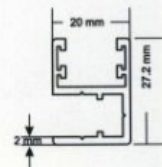

BRIDGE  
NT 2540  
Madlo hranate  
60x25 mm s  
oblukovov dražkov

BRIDGE  
NT 2544  
Profil na sklo  
27.2 x 20 mm

BRIDGE  
NT 2543  
Madlo hranate  
60x25 mm s  
dvomi dražkami

BRIDGE  
NT 2545  
Profil na sklo  
32 x 25 mm

BRIDGE  
NT 2440  
Stĺpik hranatý s  
dvomi dražkami

BRIDGE  
NT 2241  
Priečka hranata  
14x14 mm

BRIDGE  
NT 2441  
Stĺpik hranatý s  
dvomi dražkami

BRIDGE  
NT 2208  
Priečka  
20x11 mm

BRIDGE  
NT 2244  
Krytka na  
profil na sklo  
(NT 2544)