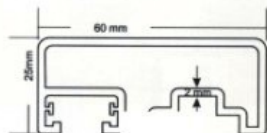

BRIDGE  
NT 2540  
Madlo hranate  
60x25 mm s  
oblukovov dražkov

BRIDGE  
NT 2544  
Profil na sklo  
27.2 x 20 mm

BRIDGE  
NT 2543  
Madlo hranate  
60x25 mm s  
dvomi dražkami

BRIDGE  
NT 2545  
Profil na sklo  
32 x 25 mm

BRIDGE  
NT 2440  
Stĺpik hranatý s  
dvomi dražkami

BRIDGE  
NT 2241  
Priečka hranata  
14x14 mm

BRIDGE  
NT 2441  
Stĺpik hranatý s  
dvomi dražkami

BRIDGE  
NT 2208  
Priečka  
20x11 mm

BRIDGE  
NT 2244  
Krytka na  
profil na sklo  
(NT 2544)