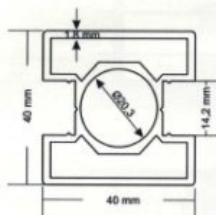

BRIDGE  
NT 2540  
Madlo hranate  
60x25 mm s  
oblukovov dražkov

BRIDGE  
NT 2544  
Profil na sklo  
27.2 x 20 mm

BRIDGE  
NT 2543  
Madlo hranate  
60x25 mm s  
dvomi dražkami

BRIDGE  
NT 2545  
Profil na sklo  
32 x 25 mm

BRIDGE  
NT 2440  
Stĺpik hranatý s  
dvomi dražkami

BRIDGE  
NT 2241  
Priečka hranata  
14x14 mm

BRIDGE  
NT 2441  
Stĺpik hranatý s  
dvomi dražkami

BRIDGE  
NT 2208  
Priečka  
20x11 mm

BRIDGE  
NT 2244  
Krytka na  
profil na sklo  
(NT 2544)