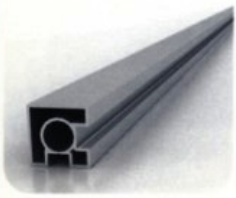

BRIDGE  
NT 2540  
Madlo hranate  
60x25 mm s  
oblukovov dražkov

BRIDGE  
NT 2544  
Profil na sklo  
27.2 x 20 mm

BRIDGE  
NT 2543  
Madlo hranate  
60x25 mm s  
dvomi dražkami

BRIDGE  
NT 2545  
Profil na sklo  
32 x 25 mm

BRIDGE  
NT 2440  
Stĺpik hranatý s  
dvomi dražkami

BRIDGE  
NT 2241  
Priečka hranata  
14x14 mm

BRIDGE  
NT 2441  
Stĺpik hranatý s  
dvomi dražkami

BRIDGE  
NT 2208  
Priečka  
20x11 mm

BRIDGE  
NT 2244  
Krytka na  
profil na sklo  
(NT 2544)

BRIDGE  
NT 2240  
Krytka na  
hranaty stĺpik  
NT(2440-2441)

BRIDGE  
NT 2243  
Krytka na  
profil na sklo  
(NT 2545)

ZABRAZDIE