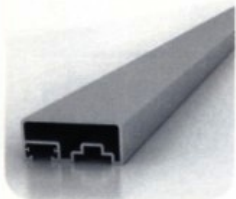

BRIDGE  
NT 2540  
Madlo hranate  
60x25 mm s  
oblukovov dražkov

BRIDGE  
NT 2544  
Profil na sklo  
27.2 x 20 mm

BRIDGE  
NT 2543  
Madlo hranate  
60x25 mm s  
dvomi dražkami

BRIDGE  
NT 2545  
Profil na sklo  
32 x 25 mm

BRIDGE  
NT 2440  
Stĺpik hranatý s  
dvomi dražkami

BRIDGE  
NT 2241  
Priečka hranata  
14x14 mm

BRIDGE  
NT 2441  
Stĺpik hranatý s  
dvomi dražkami

BRIDGE  
NT 2208  
Priečka  
20x11 mm

BRIDGE  
NT 2244  
Krytka na  
profil na sklo  
(NT 2544)

BRIDGE  
NT 2240  
Krytka na  
hranaty stĺpik  
NT(2440-2441)

BRIDGE  
NT 2243  
Krytka na  
profil na sklo  
(NT 2545)

ZABRAZDIE