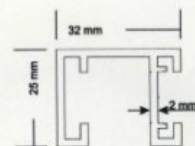

BRIDGE  
NT 2540  
Madlo hranate  
60x25 mm s  
oblukovov dražkov

BRIDGE  
NT 2544  
Profil na sklo  
27.2 x 20 mm

BRIDGE  
NT 2543  
Madlo hranate  
60x25 mm s  
dvomi dražkami

BRIDGE  
NT 2545  
Profil na sklo  
32 x 25 mm

BRIDGE  
NT 2440  
Stĺpik hranatý s  
dvomi dražkami

BRIDGE  
NT 2241  
Priečka hranata  
14x14 mm

BRIDGE  
NT 2441  
Stĺpik hranatý s  
dvomi dražkami

BRIDGE  
NT 2208  
Priečka  
20x11 mm

BRIDGE  
NT 2244  
Krytka na  
profil na sklo  
(NT 2544)