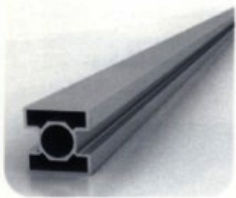

BRIDGE  
NT 2540  
Madlo hranate  
60x25 mm s  
oblukovov dražkov

BRIDGE  
NT 2544  
Profil na sklo  
27.2 x 20 mm

BRIDGE  
NT 2543  
Madlo hranate  
60x25 mm s  
dvomi dražkami

BRIDGE  
NT 2545  
Profil na sklo  
32 x 25 mm

BRIDGE  
NT 2440  
Stĺpik hranatý s  
dvomi dražkami

BRIDGE  
NT 2241  
Priečka hranata  
14x14 mm

BRIDGE  
NT 2441  
Stĺpik hranatý s  
dvomi dražkami

BRIDGE  
NT 2208  
Priečka  
20x11 mm

BRIDGE  
NT 2244  
Krytka na  
profil na sklo  
(NT 2544)

BRIDGE  
NT 2240  
Krytka na  
hranaty stĺpik  
NT(2440-2441)

BRIDGE  
NT 2243  
Krytka na  
profil na sklo  
(NT 2545)

ZABRAZDIE