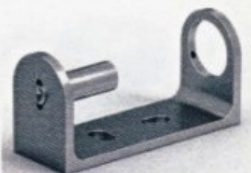

BRIDGE NT 1203
Krytka na bočné uchytenie priečky 30 mm

BRIDGE NT 1204
Spoj dvoch priečok 30 mm

BRIDGE NT 1205
Držiak madla okrúhleho 50 mm flexibilny

BRIDGE NT 1207
Držiak madla okrúhleho 50 mm flexibilny

BRIDGE NT 1207A
Držiak madla okrúhleho 50 mm flexibilny, na sklo

BRIDGE NT 1208
Krytka na bočné uchytenie priečky 40 mm

BRIDGE NT 1209
Spoj dvoch priečok 40 mm

BRIDGE NT 1210
Spoj dvoch priečok 50 mm

BRIDGE NT 1211
Krytka na bočné uchytenie priečky 50 mm

BRIDGE NT 1212
Úchyt stĺpika 40 mm so stenou bočný, 10 cm

BRIDGE NT 1213
Úchyt stĺpika 40 mm so stenou bočný, 15 cm