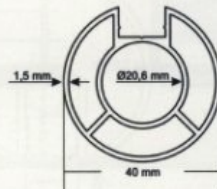

BRIDGE  
NT 2501  
Madlo okružie  
50 mm  
hrúbka 2.5 mm

BRIDGE  
NT 2502  
Madlo okružie  
50 mm  
hrúbka 2 mm

BRIDGE  
NT 2506  
Madlo okružie 50 mm  
hrúbka 2.5 mm s  
dražkou 11.9x20 mm

BRIDGE  
NT 2410  
Madlo okružie  
40 mm  
hrúbka 2 mm

BRIDGE  
NT 2204  
Priečka  
16 mm  
dia

BRIDGE  
NT 2207  
Madlo okružie  
30 mm  
hrúbka 2 mm

BRIDGE  
NT 2406  
Stĺpek  
40 mm  
s dražkou

BRIDGE  
NT 2405  
Stĺpek  
40 mm  
s dražkou

BRIDGE  
NT 2210  
Profil  
okružný s  
dražkou

BRIDGE  
NT 2201  
Priečka na  
okružný profil