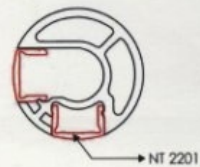

BRIDGE  
NT 2204  
Priečka  
16 mm  
dia

BRIDGE  
NT 2207  
Madlo okružie  
30 mm  
hrúbka 2 mm

BRIDGE  
NT 2406  
Stĺpek  
40 mm  
s dražkou

BRIDGE  
NT 2405  
Stĺpek  
40 mm  
s dražkou

BRIDGE  
NT 2210  
Profil  
okružný s  
dražkou

BRIDGE  
NT 2201  
Priečka na  
okružný profil