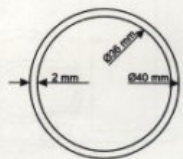

BRIDGE  
NT 2501  
Madlo okružie  
50 mm  
hrúbka 2.5 mm

BRIDGE  
NT 2502  
Madlo okružie  
50 mm  
hrúbka 2 mm

BRIDGE  
NT 2506  
Madlo okružie 50 mm  
hrúbka 2.5 mm s  
dražkou 11.9x20 mm

BRIDGE  
NT 2410  
Madlo okružie  
40 mm  
hrúbka 2 mm

BRIDGE  
NT 2204  
Priečka  
16 mm  
dia

BRIDGE  
NT 2207  
Madlo okružie  
30 mm  
hrúbka 2 mm

BRIDGE  
NT 2406  
Stĺpek  
40 mm  
s dražkou

BRIDGE  
NT 2405  
Stĺpek  
40 mm  
s dražkou

BRIDGE  
NT 2210  
Profil  
okružný s  
dražkou