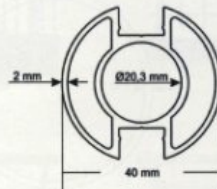

BRIDGE  
NT 2501  
Madlo okružie  
50 mm  
hrúbka 2.5 mm

BRIDGE  
NT 2502  
Madlo okružie  
50 mm  
hrúbka 2 mm

BRIDGE  
NT 2506  
Madlo okružie 50 mm  
hrúbka 2.5 mm s  
dražkou 11.9x20 mm

BRIDGE  
NT 2410  
Madlo okružie  
40 mm  
hrúbka 2 mm

BRIDGE  
NT 2204  
Priečka  
16 mm  
dia

BRIDGE  
NT 2207  
Madlo okružie  
30 mm  
hrúbka 2 mm

BRIDGE  
NT 2406  
Stĺpek  
40 mm  
s dražkou

BRIDGE  
NT 2405  
Stĺpek  
40 mm  
s dražkou

BRIDGE  
NT 2210  
Profil  
okružný s  
dražkou

BRIDGE  
NT 2201  
Priečka na  
okružný profil