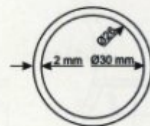

BRIDGE  
NT 2501  
Madlo okružie  
50 mm  
hrúbka 2.5 mm

BRIDGE  
NT 2502  
Madlo okružie  
50 mm  
hrúbka 2 mm

BRIDGE  
NT 2506  
Madlo okružie 50 mm  
hrúbka 2.5 mm s  
dražkou 11.9x20 mm

BRIDGE  
NT 2410  
Madlo okružie  
40 mm  
hrúbka 2 mm

BRIDGE  
NT 2204  
Priečka  
16 mm  
dia

BRIDGE  
NT 2207  
Madlo okružie  
30 mm  
hrúbka 2 mm

BRIDGE  
NT 2406  
Stĺpek  
40 mm  
s dražkou

BRIDGE  
NT 2405  
Stĺpek  
40 mm  
s dražkou

BRIDGE  
NT 2210  
Profil  
okružný s  
dražkou