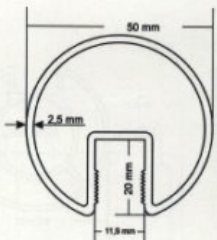

BRIDGE  
NT 2501  
Madlo okružie  
50 mm  
hrúbka 2.5 mm

BRIDGE  
NT 2502  
Madlo okružie  
50 mm  
hrúbka 2 mm

BRIDGE  
NT 2506  
Madlo okružie 50 mm  
hrúbka 2.5 mm s  
dražkou 11.9x20 mm

BRIDGE  
NT 2410  
Madlo okružie  
40 mm  
hrúbka 2 mm

BRIDGE  
NT 2204  
Priečka  
16 mm  
dia

BRIDGE  
NT 2207  
Madlo okružie  
30 mm  
hrúbka 2 mm

BRIDGE  
NT 2406  
Stĺpek  
40 mm  
s dražkou

BRIDGE  
NT 2405  
Stĺpek  
40 mm  
s dražkou

BRIDGE  
NT 2210  
Profil  
okružný s  
dražkou

BRIDGE  
NT 2201  
Priečka na  
okružný profil