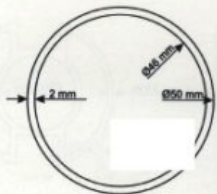

BRIDGE  
NT 2501  
Madlo okružie  
50 mm  
hrúbka 2.5 mm

BRIDGE  
NT 2502  
Madlo okružie  
50 mm  
hrúbka 2 mm

BRIDGE  
NT 2506  
Madlo okružie 50 mm  
hrúbka 2.5 mm s  
dražkou 11.9x20 mm

BRIDGE  
NT 2410  
Madlo okružie  
40 mm  
hrúbka 2 mm

BRIDGE  
NT 2204  
Priečka  
16 mm  
dia

BRIDGE  
NT 2207  
Madlo okružie  
30 mm  
hrúbka 2 mm

BRIDGE  
NT 2406  
Stĺpek  
40 mm  
s dražkou

BRIDGE  
NT 2405  
Stĺpek  
40 mm  
s dražkou

BRIDGE  
NT 2210  
Profil  
okružný s  
dražkou

BRIDGE  
NT 2201  
Priečka na  
okružný profil